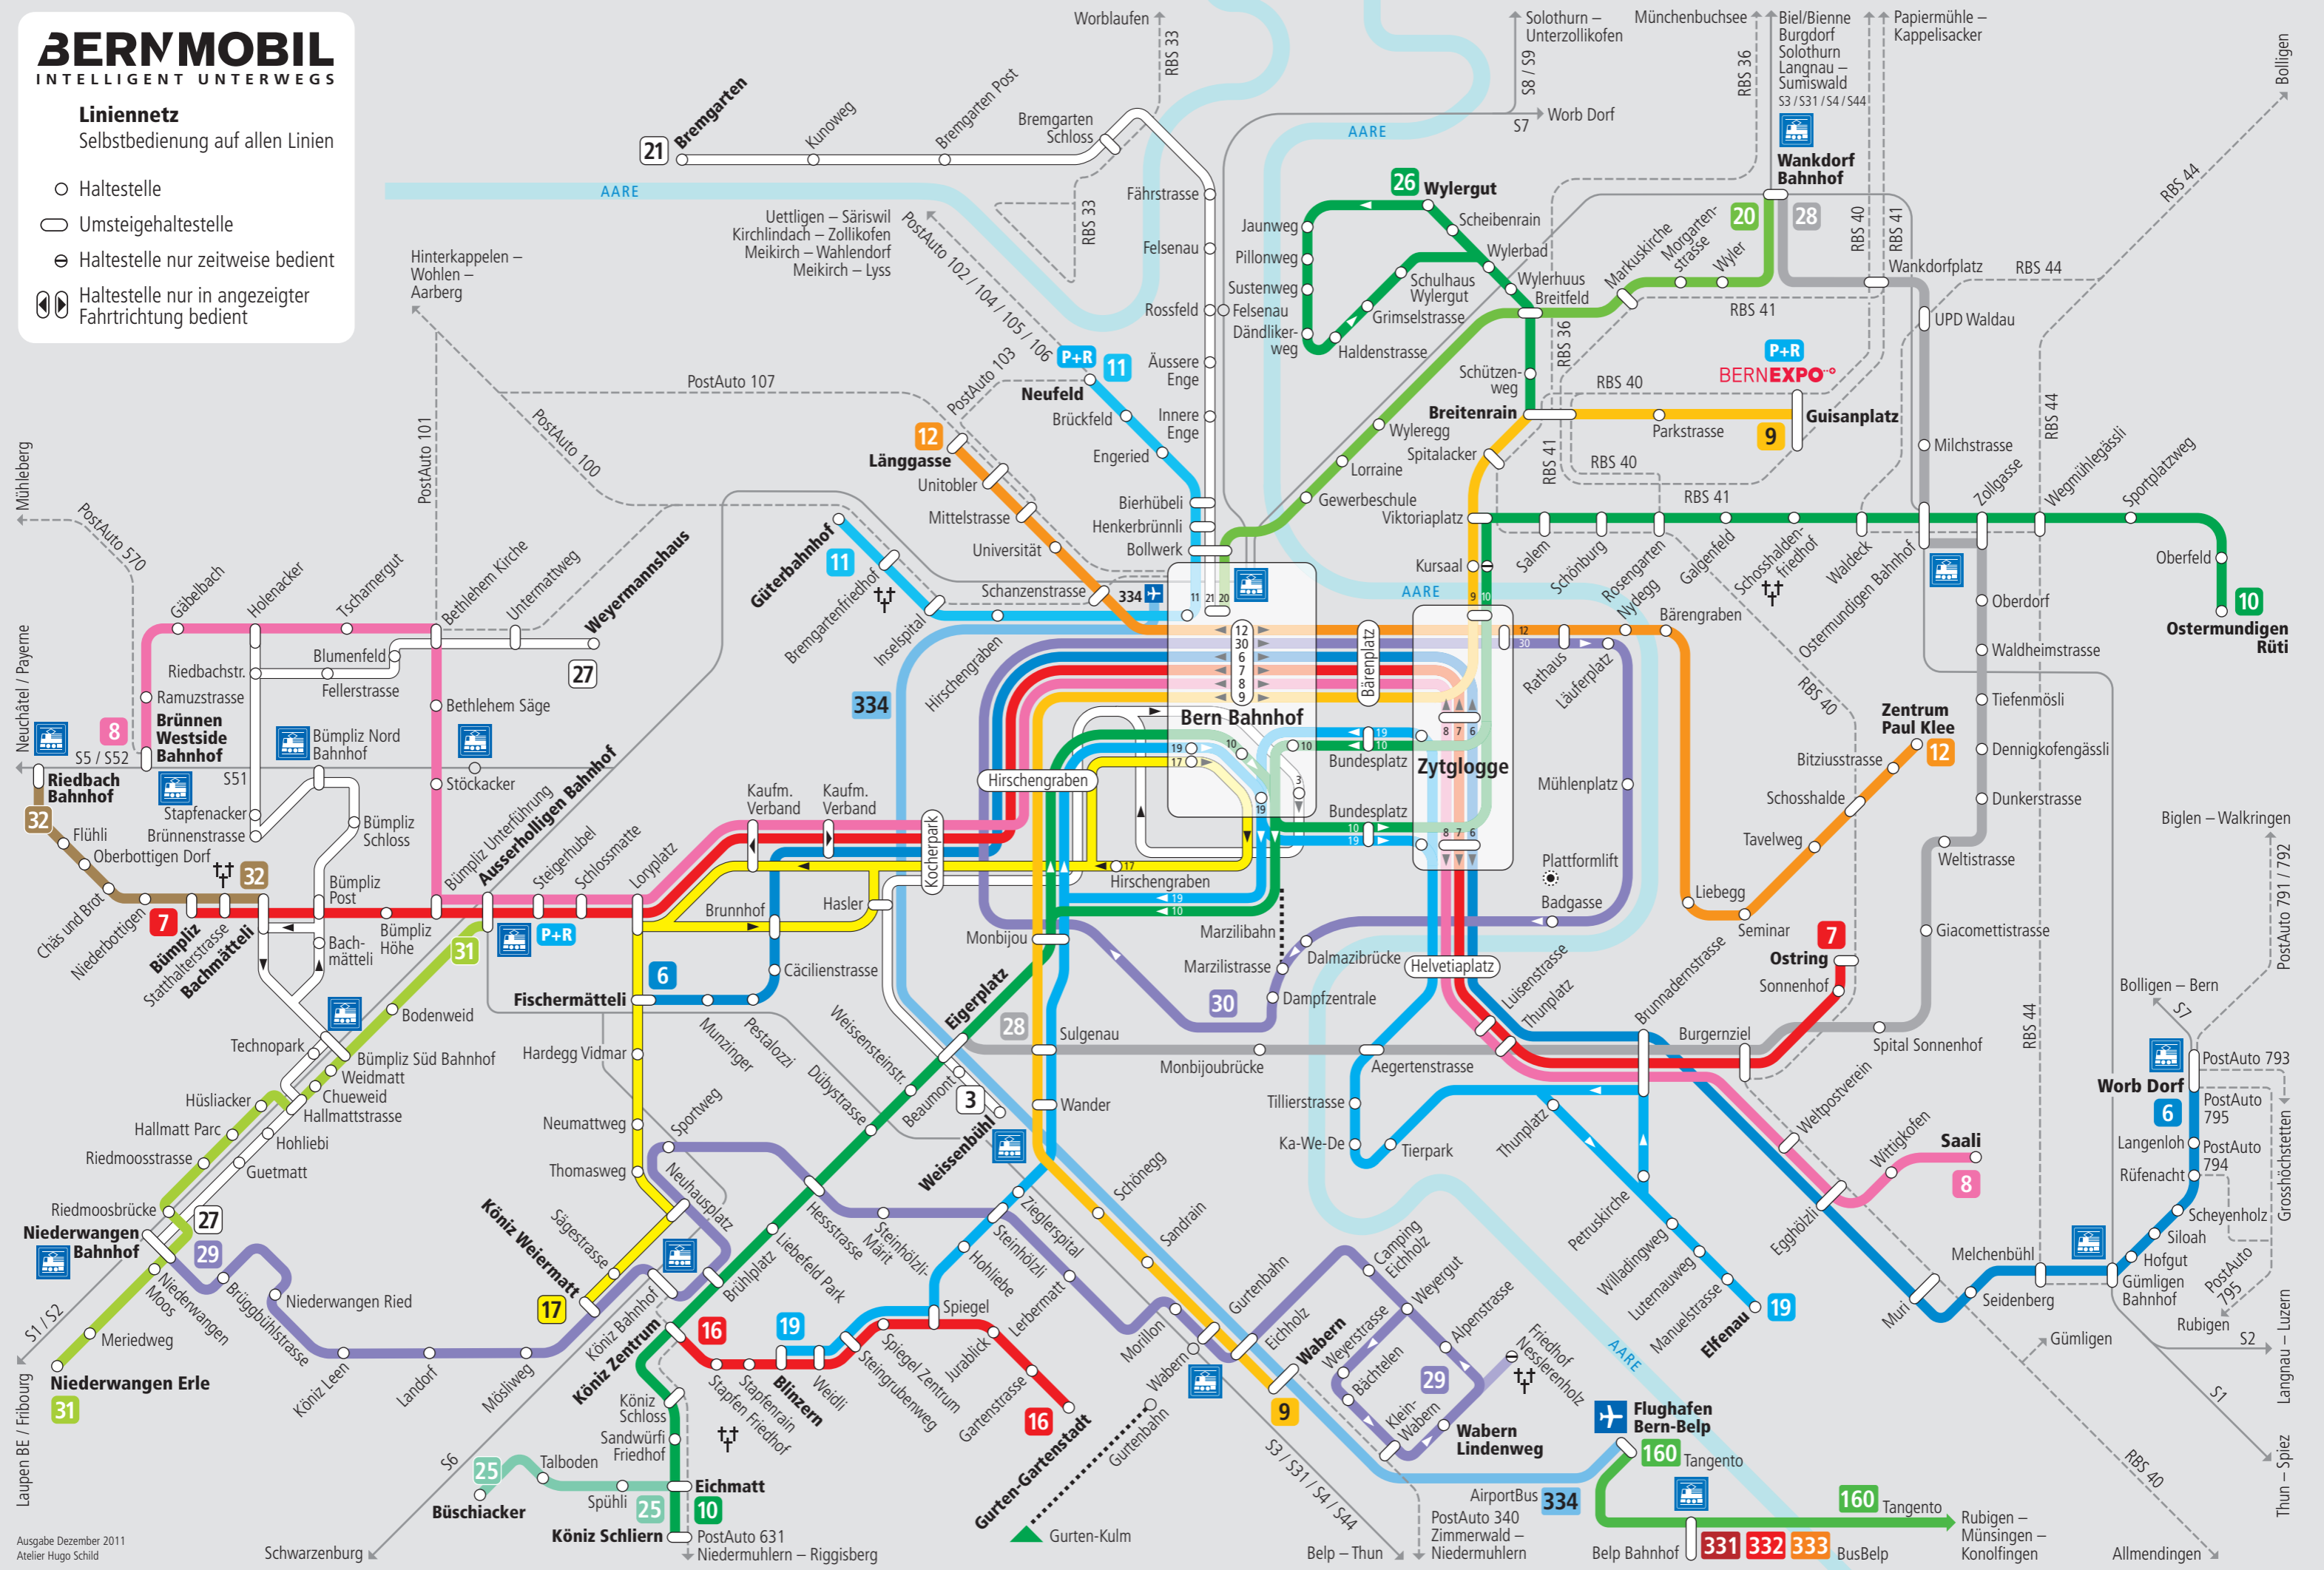

BERN MOBIL

INTELLIGENT UNTERWEGS

Liniennetz

Selbstbedienung auf allen Linien

- Haltestelle
- ◯ Umsteigehaltestelle
- ⊖ Haltestelle nur zeitweise bedient
- ⏪ Haltestelle nur in angezeigter Fahrtrichtung bedient