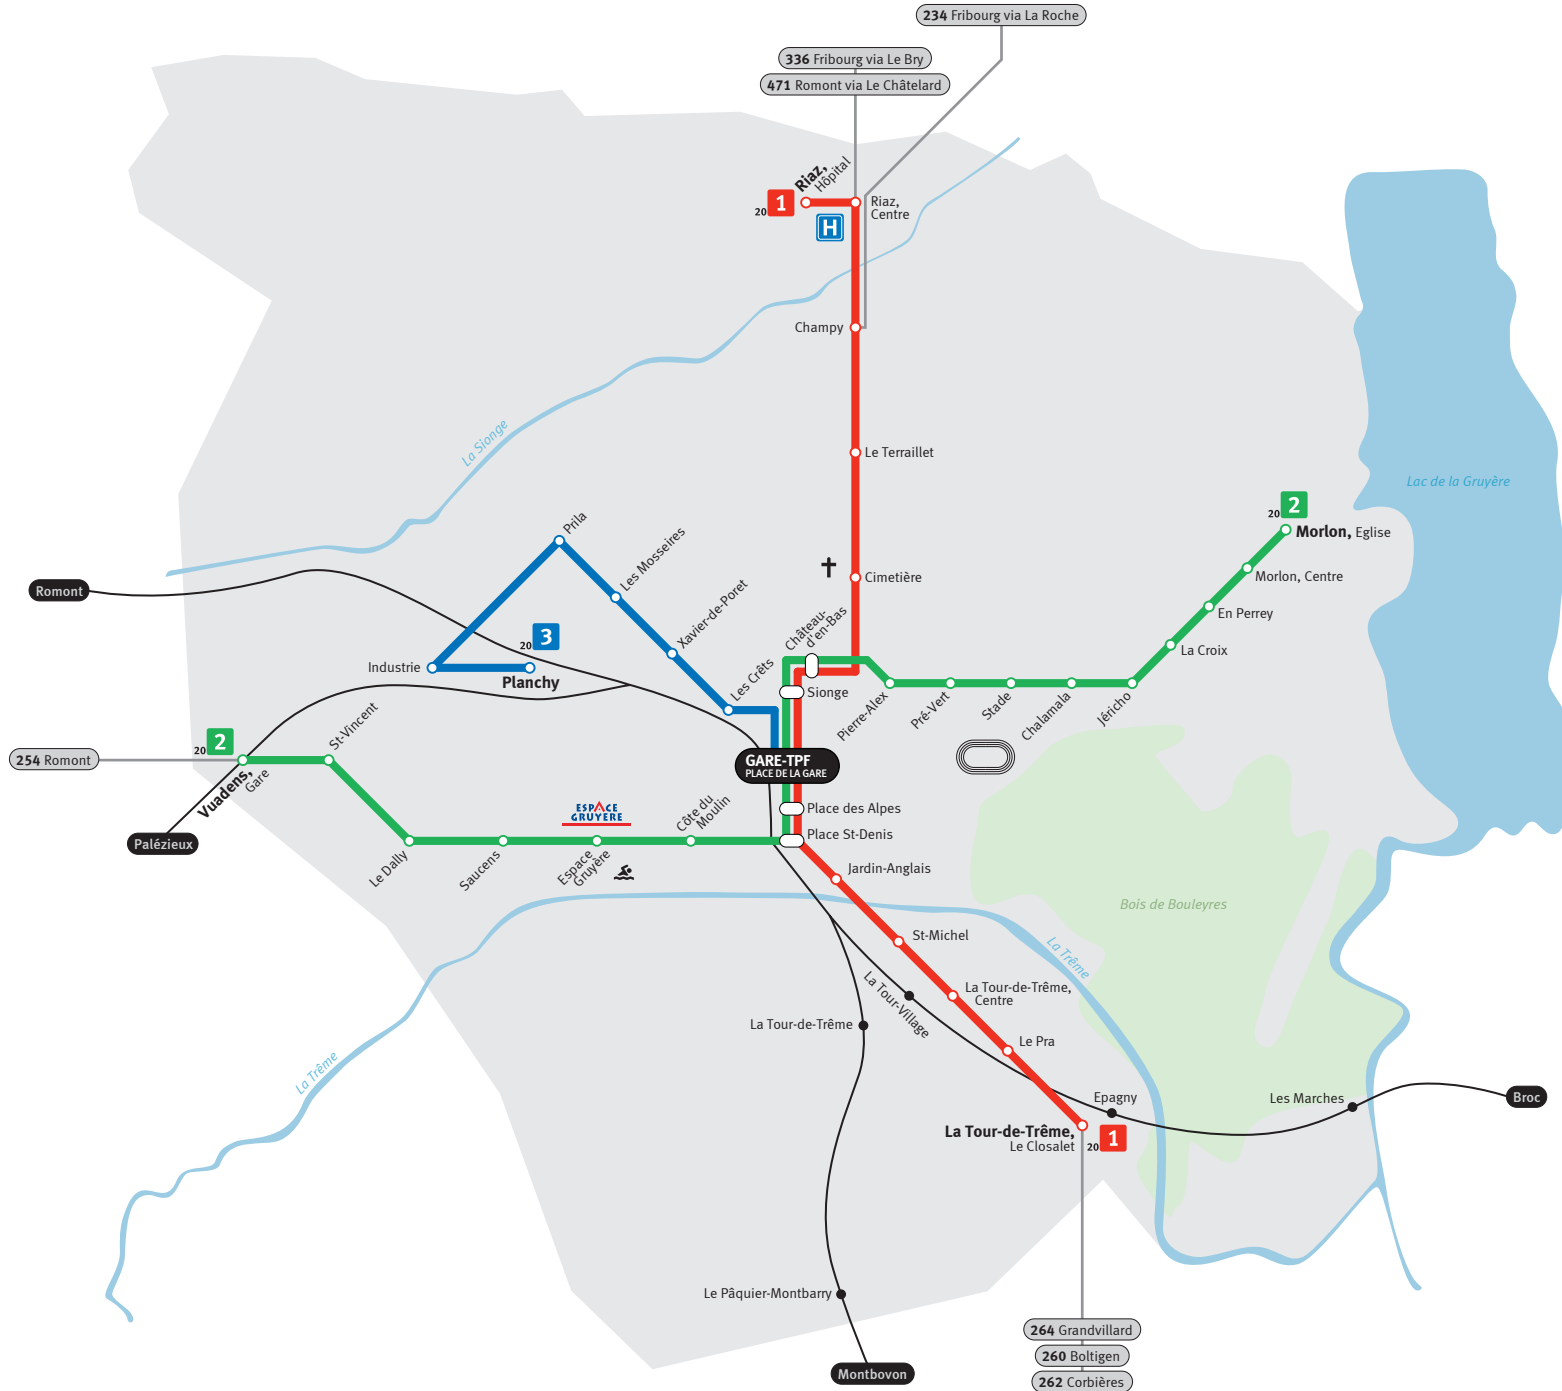

# Plan zone 30 Zonenplan 30

- Lignes urbaines
- Chemin de fer
- Lignes régionales
- Intersection de lignes

- 1** La Tour Riaz
- 2** Morlon Vuadens
- 3** Place de la Gare Planchy